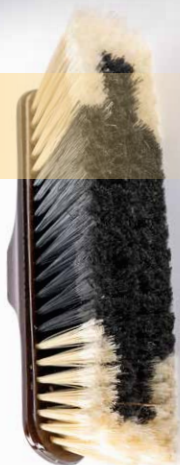

art. 213 Scopa francesina base grigia

ASSICELLA: Espanso
FILATO: PVC nero / colorato piumato
BARCODE: 8 003787 00213 9
BOX QUANTITÀ PZ: 12
BOX DIMENSIONI CM: 35,5 x 30,5 x 23 h